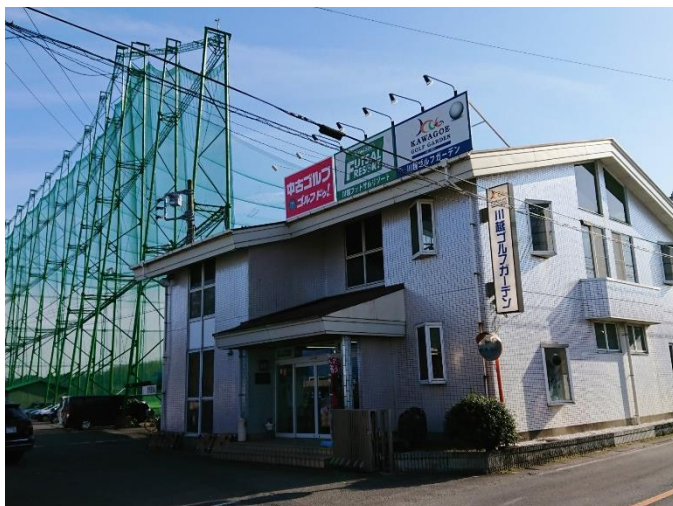

埼玉県川越市の老舗練習場「川越ゴルフガーデン」に出店！
『ゴルフ・ドウ！川越ゴルフガーデン店』
2020年3月1日（日）午前10時00分新規オープン

中古ゴルフクラブの買取・販売事業を手掛ける株式会社ゴルフ・ドウ（本社：埼玉県さいたま市中央区 代表取締役社長：伊東 龍也）は、株式会社中台ゴルフセンター（本社：埼玉県川越市 代表取締役：小島 洋一）と新規フランチャイズ契約を締結し、同社が運営する川越市のゴルフ練習場「川越ゴルフガーデン」のインショップとして「ゴルフ・ドウ！川越ゴルフガーデン店」を2020年3月1日（日）午前10時00分にオープンいたします。

川越市は江戸時代に城下町として栄え、現在も「小江戸」として多くの観光客が訪れる、歴史や文化が豊かな人口約35万人の中核市です。また、川越市とその周辺は、伝統と格式あるゴルフ場が多数あり、多くのゴルファーで賑わう関東屈指のゴルフエリアです。

同店がインショップとしてオープンする「川越ゴルフガーデン」は、1973年の開業で46打席160ヤードの地元ゴルファーに親しまれているゴルフ練習場です。同店の中古ゴルフクラブは、同練習場の打席で試打が可能のため、中古ゴルフクラブ選びには打って付けの環境であり、さらには同練習場ゴルフスクールのインストラクターが打席を巡回した際には、豊富な経験を活かしてゴルフクラブ選びのお手伝いをいたします。

同店のオープンにより、「ゴルフ・ドウ！」のゴルフ練習場インショップは8店舗となります。